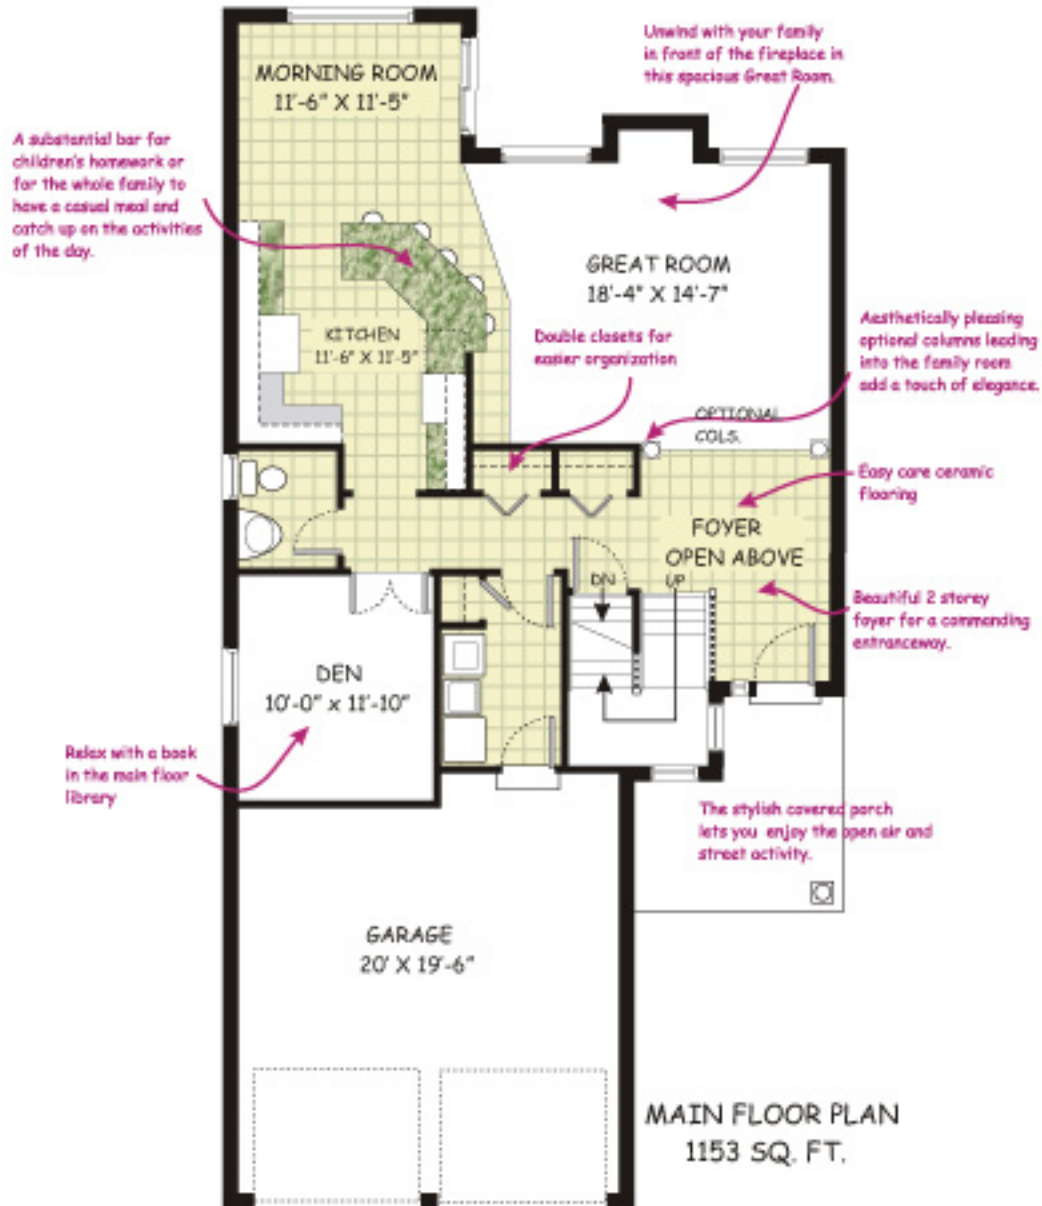

The Chelsea / 2306 Sq. Ft.

www.kenmorehomes.net