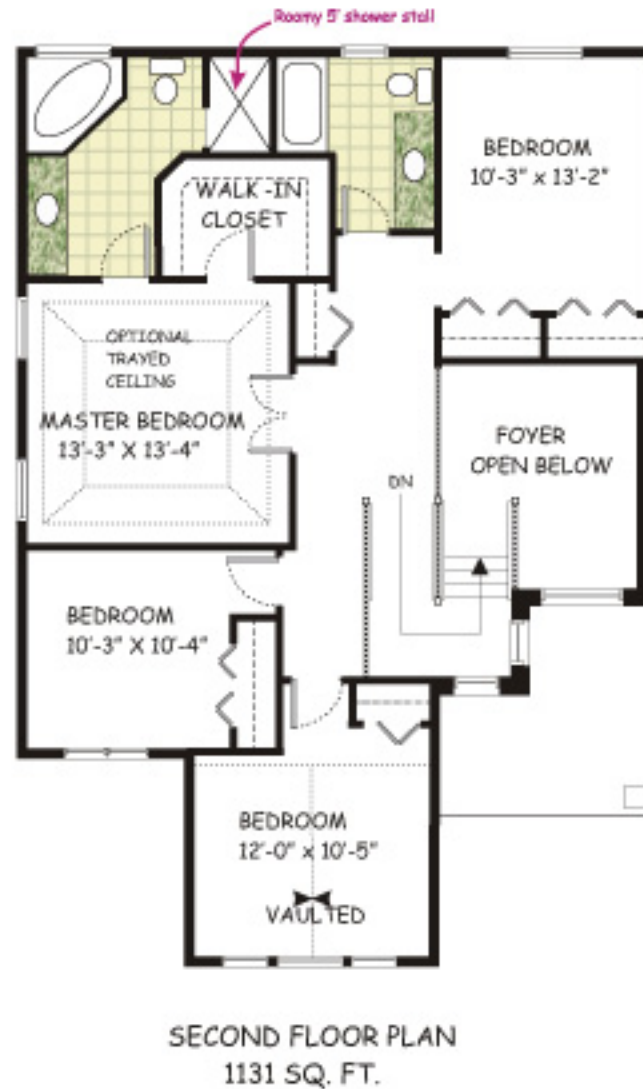

The Chelsea / 2306 Sq. Ft.

www.kenmorehomes.net